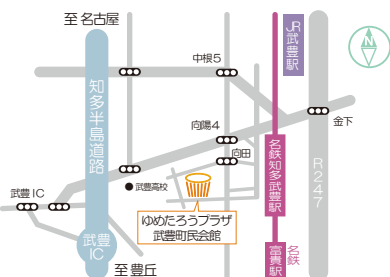

2月6日(日) 13:00 上映開始 (12:30 開場)

HAYABUSA2 ~ REBORN (帰還版)

小惑星リュウグウのカケラを持ち帰るため、再び広大な宇宙空間へ飛び立った「はやぶさ2」がリュウグウなどで行った探査を描く。

※上映時間はそれぞれ約45分

講演会・映画上映会 ご入場について

対象：小学生以上 (推奨年齢：小学4年生以上)

申込み：2021年12月18日(土) 9:00～

ゆめたろうプラザにて受付開始

お電話での申し込みは12月19日(日) から

※未就学児のお子様の入場はできません。

※座席はお選びいただけません。

※車椅子席、音声磁気ループエリアをご利用の方は申込時にお申し出ください。

※客席数はホール定員の50%で設定、座席は1席おきに配置いたします。
皆様のご協力をお願いいたします。

※整理券受取時に入場者氏名と代表者の電話番号をご提出いただけます。

◆主催者による記録用の写真撮影を行います。写真は、主催者の発行する印刷物やHP上に掲載する場合があります。
また、メディア取材が入る場合があります。あらかじめご了承ください。

◆新型コロナウイルス感染症拡大防止対策として、入場前の検温(37.5度以上入場不可)と手洗い・消毒、入場者のマスク着用などにご協力をお願いします。

◆新型コロナウイルス感染症の影響等不可抗力により延期、中止の可能性があること、会館受付時間が短縮される場合があることを予めご了承ください。
最新情報はゆめたろうプラザホームページをご覧ください。

〒470-2555 愛知県知多郡武豊町大門田 11 番地
TEL 0569-74-1211

<http://www.town.taketoyo.lg.jp/kaikan/>

Google マップ

ゆめころん時刻表

●交通案内
名鉄河和線「知多武豊駅」より徒歩約20分 ※コミュニティバス「ゆめころん」が便利です
JR 武豊線「武豊駅」より徒歩約25分
知多半島道路「武豊 I.C.」より車で約5分 (P350台有)

日油株式会社社員による説明で、キミも「はやぶさ博士」！
「はやぶさ／はやぶさ2
関連物品 & パネル展示」
会場：ミーティングルーム1&2